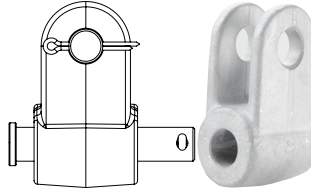

UR-6219

GALVANİZLİ ÇELİK MAFSAL SETİ