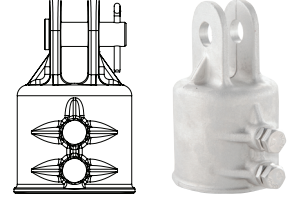

UR-6013/UR-6424/UR-6423

BORU BAŞLIĞI SETİ Ø42/Ø55/Ø70