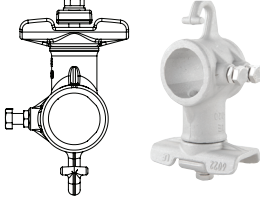

KONSOL-HOBAN SET BAĞLANTI PARÇALARI

DÖKÜM BAĞLANTI PARÇALARI

UR-6437

ÇATAL DÖNER MAFSAL SETİ

UR-6420/6459

PORTÖR TELİ GRİFİ Ø55/Ø70

UR-6421/ UR-6422

BORU BAĞLANTI SETİ Ø55/Ø70