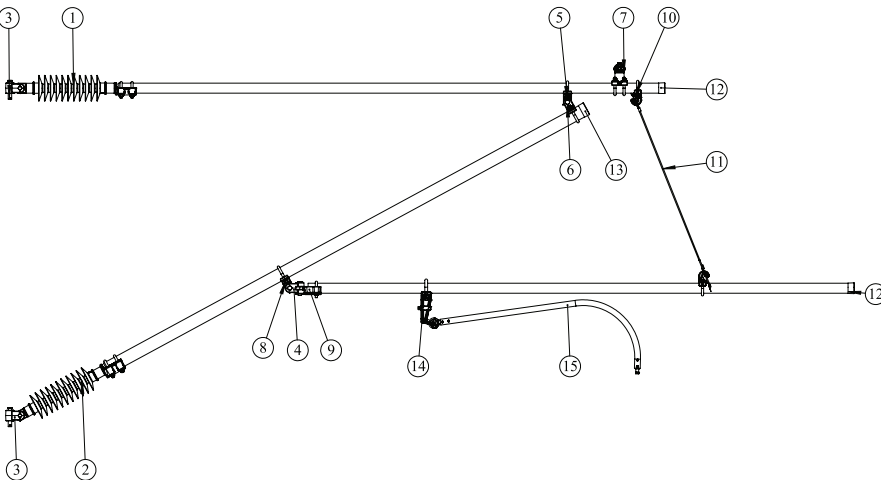

No	Parça Adı	Adet	Parça No
1	İZOLATÖR Ø55 BORU İÇİN	1	UR-6101
2	İZOLATÖR Ø70 BORU İÇİN	1	UR-6100
3	MAFSAL	2	UR-6219
4	MAFSAL	1	UR-6220
5	MAFSAL Ø55/Ø70	1	UR-6214/UR-6213
6	MAFSAL Ø70	1	UR-6212
7	PORTÖR TAŞIYICI Ø55	1	UR-6218
8	BORU BAĞLANTI Ø55/Ø70	1	UR-6214/UR-6213
9	BORU BAŞLIĞI Ø55	1	UR-6217
10	ANTİBALANSAN ASKISI Ø42/Ø55	2	UR-6462/UR-6215
11	ANTİBALANSAN ASKI SETİ	1	UR-6210
12	BORU TAPASI Ø55	2	UR-6012
13	BORU TAPASI Ø70	1	UR-6209
14	RAPEL KOLU Ø55	1	UR-6211
15	KURP RAPEL	1	UR-6123