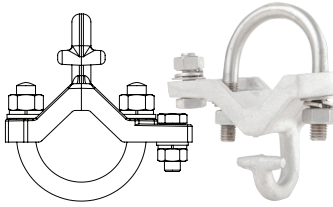

UR-6013/UR-6424/UR-6423

BORU BAŞLIĞI SETİ Ø42/Ø55/Ø70

UR-6429/UR-6430

RAPEL ASKI SETİ Ø42/Ø55

UR-6431/UR-6432

ÇENGEL KLİP SETİ Ø42/Ø55

UR-6433/UR-6434

ANTİVAN KLEMENSİ SETİ Ø42/Ø55

UR-6458/UR-6418

MAFSALLI BORU BAŞLIĞI Ø42/Ø55

DÖVME BAĞLANTI PARÇALARI

UR-6217

BORU BAŞLIĞI Ø55

UR-6218

PORTOR TAŞIYICI Ø55

UR-6219