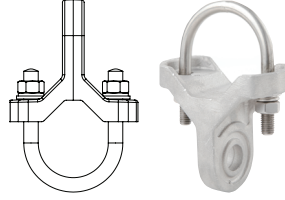

UR-6796

DESTEKLİ YÜKSELEN KONSOL-HOBAN SETİ

No	Parça Adı	Adet	Parça No
1	İZOLATÖR Ø55 BORU İÇİN	1	UR-6101
2	İZOLATÖR Ø70 BORU İÇİN	1	UR-6100
3	MAFSAL	2	UR-6219
4	MAFSAL	1	UR-6220
5	BORU BAĞLANTI Ø55/Ø70	1	UR-6214/UR-6213
6	MAFSAL Ø70	1	UR-6212
7	PORTÖR TAŞIYICI Ø55	1	UR-6218
8	BORU BAĞLANTI Ø55/Ø70	1	UR-6214/UR-6213
9	BORU BAŞLIĞI Ø55	1	UR-6217
10	ANTİBALANSAN ASKISI Ø42/Ø55	2	UR-6462/UR-6215
11	ANTİBALANSAN ASKI SETİ	1	UR-6210
12	BORU TAPASI Ø55	2	UR-6012
13	BORU TAPASI Ø70	1	UR-6209
14	YÜKSELEN SEYİR TELİ PARÇASI Ø55	1	UR-6436
15	DESTEK BORU SETİ Ø55	1	UR-6322

UR-6795

KURP İÇİN KONSOL-HOBAN SETİ

No	Parça Adı	Adet	Parça No
1	İZOLATÖR Ø55 BORU İÇİN	1	UR-6101
2	İZOLATÖR Ø70 BORU İÇİN	1	UR-6100
3	MAFSAL	2	UR-6219
4	MAFSAL	1	UR-6220
5	MAFSAL Ø55/Ø70	1	UR-6214/UR-6213
6	MAFSAL Ø70	1	UR-6212
7	PORTÖR TAŞIYICI Ø55	1	UR-6218
8	BORU BAĞLANTI Ø55/Ø70	1	UR-6214/UR-6213
9	BORU BAŞLIĞI Ø55	1	UR-6217
10	ANTİBALANSAN ASKISI Ø42/Ø55	2	UR-6462/UR-6215
11	ANTİBALANSAN ASKI SETİ	1	UR-6210
12	BORU TAPASI Ø55	2	UR-6012
13	BORU TAPASI Ø70	1	UR-6209
14	RAPEL KOLU Ø55	1	UR-6211
15	KURP RAPEL	1	UR-6123

KONSOL-HOBAN SET BAĞLANTI PARÇALARI

DÖKÜM BAĞLANTI PARÇALARI

UR-6437

ÇATAL DÖNER MAFSAL SETİ

UR-6420/6459

PORTÖR TELİ GRİFİ Ø55/Ø70

UR-6421/ UR-6422

BORU BAĞLANTI SETİ Ø55/Ø70