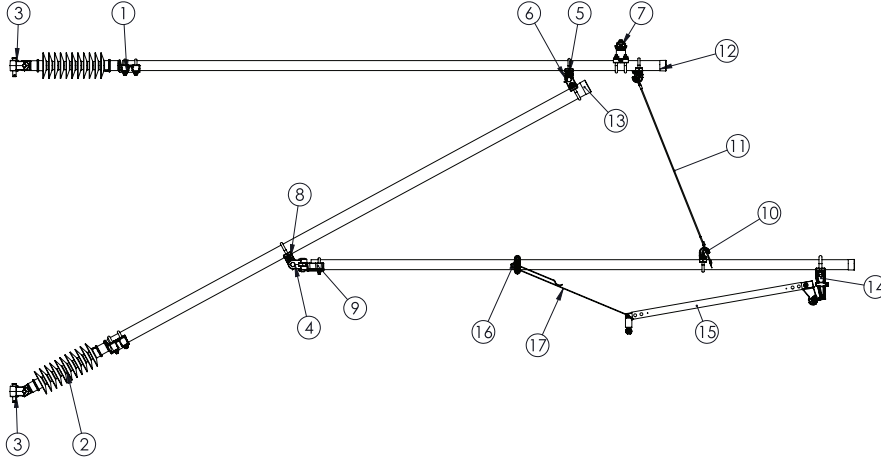

KONSOL-HOBAN SETLER

BAĞLANTI PARÇALARI DÖVME ALÜMİNYUMDUR

UR-6797

ÇEKİYE BASIYA KONSOL-HOBAN SETİ

No	Parça Adı	Adet	Parça No
1	İZOLATÖR Ø55 BORU İÇİN	1	UR-6101
2	İZOLATÖR Ø70 BORU İÇİN	1	UR-6100
3	MAFSAL	2	UR-6219
4	MAFSAL	1	UR-6220
5	BORU BAĞLANTI Ø55/Ø70	1	UR-6214/UR-6213
6	MAFSAL Ø70	1	UR-6212
7	PORTÖR TAŞIYICI Ø55	1	UR-6218
8	BORU BAĞLANTI Ø55/Ø70	1	UR-6214/UR-6213
9	BORU BAŞLIĞI Ø55	1	UR-6217
10	ANTİBALANSAN ASKISI Ø42/Ø55	2	UR-6462/UR-6215
11	ANTİBALANSAN ASKI SETİ	1	UR-6210
12	BORU TAPASI Ø55	2	UR-6012
13	BORU TAPASI Ø70	1	UR-6209
14	RAPEL KOLU Ø55	1	UR-6211
15	RAPEL	1	UR-6120
16	ANTİVAN ASKISI Ø42/Ø55	1	UR-6463/UR-6216
17	ANTİVAN	1	UR-6010