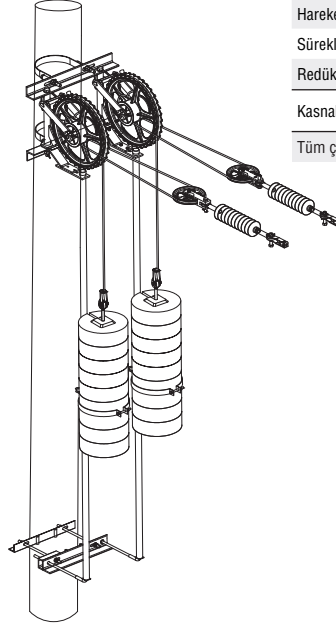

SEYİR TELİ BESLEME GRİFİ

OTOMATİK GERGİ DÜZENEKLERİ

UR-6801
1:3 TEK OGC

UR-6799
1:3 İKİLİ ALT-ÜST OGC

UR-6800
1:3 İKİLİ YAN YANA OGC

Sparış No.	UR-6801/6799/6800
Sürekli Çalışma Yüğü (F) (gergi)	15 kN-27 kN
Ağırlık Kapasitesi	500 Kg-900 Kg
Hareket Mesafesi	1,5 m
Sürekli Çalışma Sıcaklığı	-40 °C +48 °C'ye kadar
Redüksiyon	1:3
Kasnak	Döküm Alüminyum, AISi7Mg
Tüm çelik parçalar sıcak daldırma galvanizlidir	