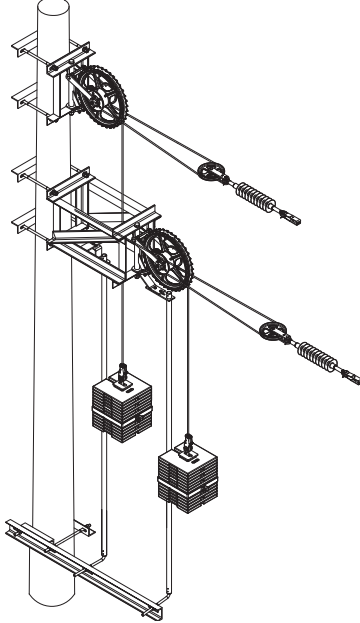

SEYİR TELİ BESLEME GRİFİ

OTOMATİK GERGİ DÜZENEKLERİ

UR-6801
1:3 TEK OGC

UR-6799
1:3 İKİLİ ALT-ÜST OGC

UR-6800
1:3 İKİLİ YAN YANA OGC

Sparış No.	UR-6801/6799/6800
Sürekli Çalışma Yüğü (F) (gergi)	15 kN-27 kN
Ağırlık Kapasitesi	500 Kg-900 Kg
Hareket Mesafesi	1,5 m
Sürekli Çalışma Sıcaklığı	-40 °C +48 °C'ye kadar
Redüksiyon	1:3
Kasnak	Döküm Alüminyum, AISi7Mg
Tüm çelik parçalar sıcak daldırma galvanizlidir	