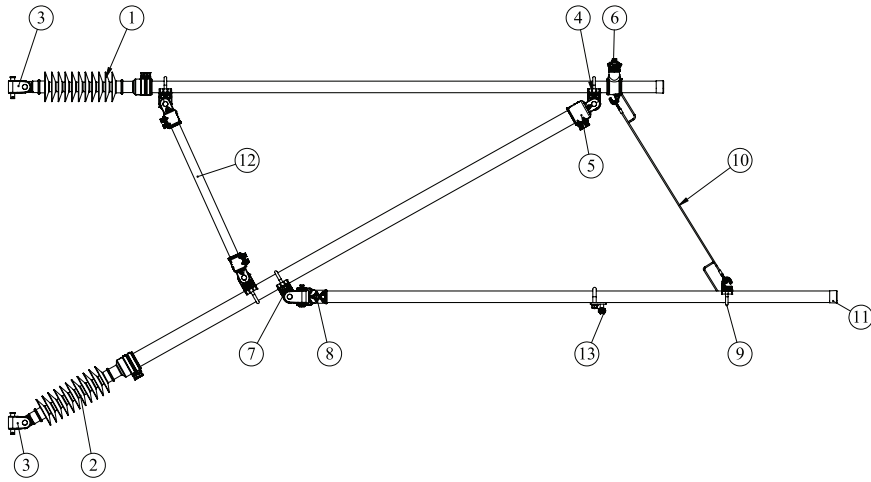

DEMİRYOLU HAVAİ HAT EKİPMANLARI VE KATENER SİSTEMLERİ

www.ulusoyrail.com.tr

KONSOL-HOBAN SETLER

BAĞLANTI PARÇALARI DÖKÜM ALÜMİNYUMDUR

UR-6440

ÇEKİYE BASIYA KONSOL-HOBAN SETİ

No	Parça Adı	Adet	Parça No
1	HOBAN İZOLATÖR Ø55	1	UR-6100B
2	KONSOL İZOLATÖR Ø70	1	UR-6100B
3	MAFSAL	3	UR-6437
4	BORU BAĞLANTI SETİ Ø55/Ø70	1	UR-6421/UR-6422
5	BORU BAŞLIĞI Ø42/Ø55/Ø70	1	UR-6421/UR-6422 UR-6013
6	PORTÖR TELİ GRİFİ Ø55/Ø70	1	UR-6424/UR-6423
7	GÖZ KLEMENS Ø55/Ø70	1	UR-6421/UR-6422
8	MAFSALLI BORU BAŞLIĞI Ø42/Ø55	1	UR-6418/UR-6458
9	ÇENGEL KLİP Ø42/Ø55	1	UR-6431/UR-6432
10	ANTİBALANSAN ASKİSİ	1	UR-6414
11	BORU TAPASI Ø55	1	UR-6012
12	BORU TAPASI Ø42	1	UR-6056
13	RAPEL	1	UR-6120-6122
14	ANTİVAN	1	UR-6281
15	ESNEK BARA RAPEL İÇİN	1	UR-6181
16	ANTİVAN KLEMENSİ SETİ Ø42 Ø55	1	UR-6433/UR-6434
17	RAPEL ASKI SETİ Ø42 Ø55	1	UR-6429/UR-6430

UR-6443

DESTEKLİ YÜKSELEN KONSOL-HOBAN SETİ

No	Parça Adı	Adet	Parça No
1	HOBAN İZOLATÖR Ø55	1	UR-6101B
2	KONSOL İZOLATÖR Ø70	1	UR-6100B
3	MAFSAL SETİ	3	UR-6437
4	BORU BAĞLANTI SETİ Ø55/Ø70	1	UR-6421/UR-6422
5	BORU BAŞLIĞI Ø42/Ø55/Ø70	1	UR-6013 UR-6424/UR-6423
6	PORTÖR TELİ GRİFİ Ø55/Ø70	1	UR-6420/UR-5459
7	BORU BAĞLANTI SETİ Ø55/Ø70	1	UR-6421/UR-6422
8	MAFSALLI BORU BAŞLIĞI Ø42/Ø55	1	UR-6418/UR-6458
9	ÇENGEL KLİP Ø42/Ø55	1	UR-6431/UR-6432
10	ANTİBALANSAN ASKİSİ SETİ	1	UR-6414
11	BORU TAPASI Ø55	2	UR-6012
12	DESTEK BAĞLANTISI	1	UR-6415
13	YÜKSELEN SEYİR TELİ PARÇASI Ø55	1	UR-6436