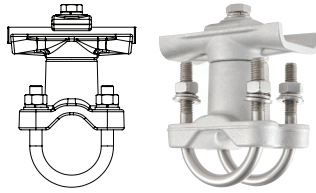

UR-6458/UR-6418

MAFSALLI BORU BAŞLIĞI Ø42/Ø55

DÖVME BAĞLANTI PARÇALARI

UR-6217

BORU BAŞLIĞI Ø55

UR-6218

PORTOR TAŞIYICI Ø55

UR-6219

GALVANİZLİ ÇELİK MAFSAL SETİ

UR-6220

MAFSAL SETİ

UR-6211

RAPEL BAĞLANTI GRUBU Ø55

UR-6212

BORU MAFSAL Ø70

UR-6214/UR-6213