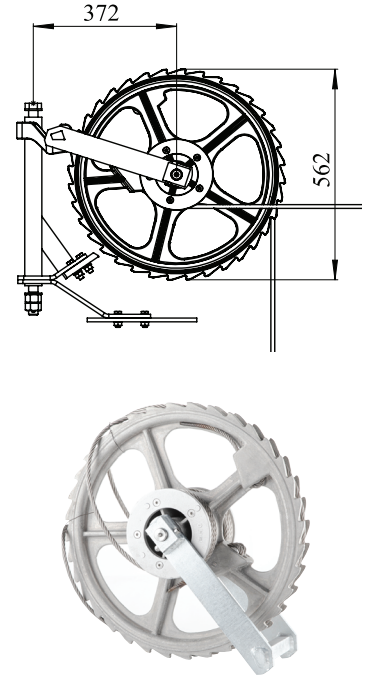

UR-6803
1:3 KASNAK