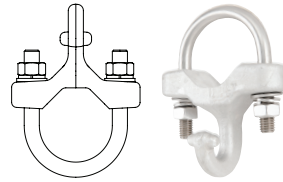

UR-6462/UR-6215

ANTI BALANSAN ASKISI Ø42/Ø55