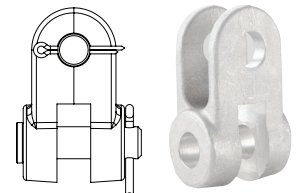

UR-6220

MAFSAL SETİ