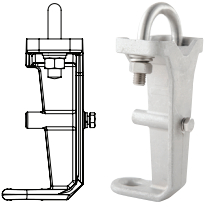

UR-6429/UR-6430

RAPEL ASKI SETİ Ø42/Ø55