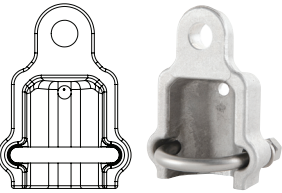

UR-6458/UR-6418

MAFSALLI BORU BAŞLIĞI Ø42/Ø55

DÖVME BAĞLANTI PARÇALARI

UR-6217

BORU BAŞLIĞI Ø55

UR-6218

PORTOR TAŞIYICI Ø55

UR-6219

GALVANİZLİ ÇELİK MAFSAL SETİ

UR-6220

MAFSAL SETİ

UR-6211

RAPEL BAĞLANTI GRUBU Ø55

UR-6212

BORU MAFSAL Ø70

UR-6214/UR-6213