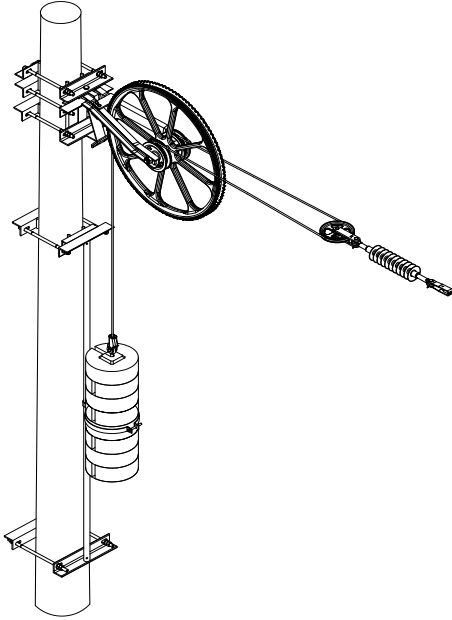

UR-6798
1:5 OTOMATİK GERGİ CİHAZI