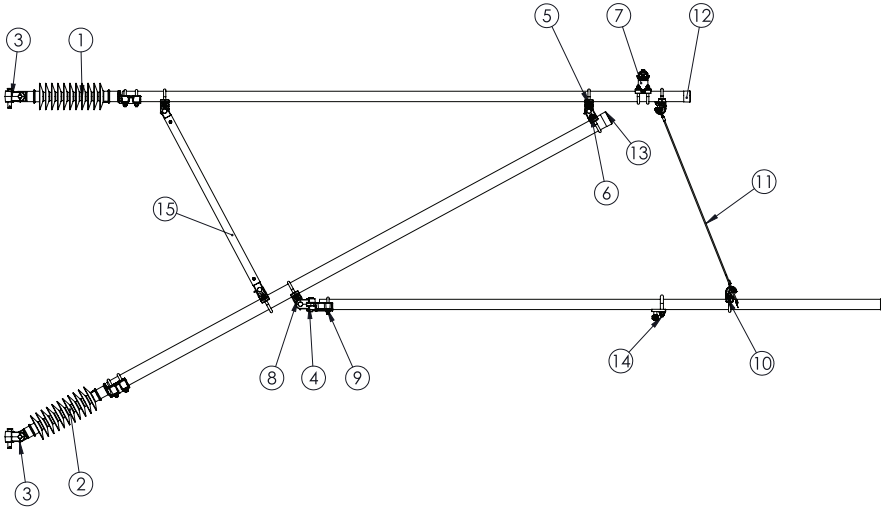

UR-6796

DESTEKLİ YÜKSELEN KONSOL-HOBAN SETİ

No	Parça Adı	Adet	Parça No
1	İZOLATÖR Ø55 BORU İÇİN	1	UR-6101
2	İZOLATÖR Ø70 BORU İÇİN	1	UR-6100
3	MAFSAL	2	UR-6219
4	MAFSAL	1	UR-6220
5	BORU BAĞLANTI Ø55/Ø70	1	UR-6214/UR-6213
6	MAFSAL Ø70	1	UR-6212
7	PORTÖR TAŞIYICI Ø55	1	UR-6218
8	BORU BAĞLANTI Ø55/Ø70	1	UR-6214/UR-6213
9	BORU BAŞLIĞI Ø55	1	UR-6217
10	ANTİBALANSAN ASKISI Ø42/Ø55	2	UR-6462/UR-6215
11	ANTİBALANSAN ASKI SETİ	1	UR-6210
12	BORU TAPASI Ø55	2	UR-6012
13	BORU TAPASI Ø70	1	UR-6209
14	YÜKSELEN SEYİR TELİ PARÇASI Ø55	1	UR-6436
15	DESTEK BORU SETİ Ø55	1	UR-6322