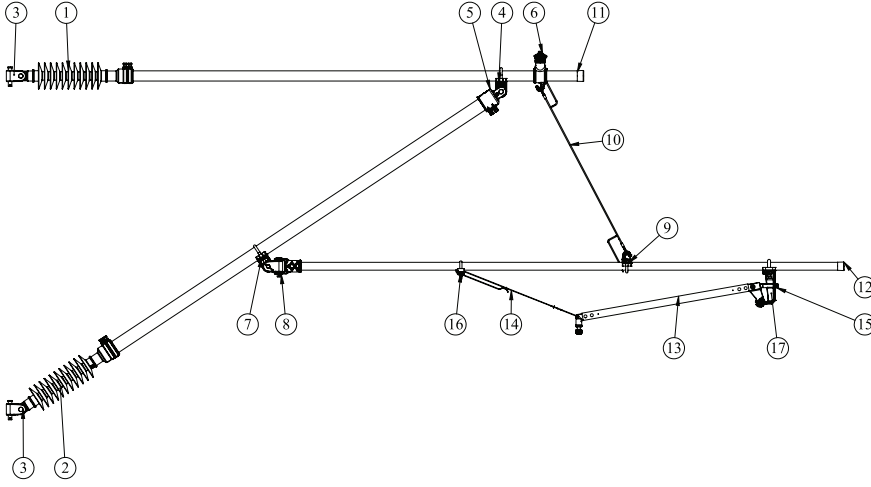

DEMİRYOLU HAVAİ HAT EKİPMANLARI VE KATENER SİSTEMLERİ

www.ulusoyrail.com.tr

KONSOL-HOBAN SETLER

BAĞLANTI PARÇALARI DÖKÜM ALÜMİNYUMDUR

UR-6440

ÇEKİYE BASIYA KONSOL-HOBAN SETİ

No	Parça Adı	Adet	Parça No
1	HOBAN İZOLATÖR Ø55	1	UR-6100B
2	KONSOL İZOLATÖR Ø70	1	UR-6100B
3	MAFSAL	3	UR-6437
4	BORU BAĞLANTI SETİ Ø55/Ø70	1	UR-6421/UR-6422
5	BORU BAŞLIĞI Ø42/Ø55/Ø70	1	UR-6421/UR-6422 UR-6013
6	PORTÖR TELİ GRİFİ Ø55/Ø70	1	UR-6424/UR-6423
7	GÖZ KLEMENS Ø55/Ø70	1	UR-6421/UR-6422
8	MAFSALLI BORU BAŞLIĞI Ø42/Ø55	1	UR-6418/UR-6458
9	ÇENGEL KLİP Ø42/Ø55	1	UR-6431/UR-6432
10	ANTİBALANSAN ASKİSİ	1	UR-6414
11	BORU TAPASI Ø55	1	UR-6012
12	BORU TAPASI Ø42	1	UR-6056
13	RAPEL	1	UR-6120-6122
14	ANTİVAN	1	UR-6281
15	ESNEK BARA RAPEL İÇİN	1	UR-6181
16	ANTİVAN KLEMENSİ SETİ Ø42 Ø55	1	UR-6433/UR-6434
17	RAPEL ASKI SETİ Ø42 Ø55	1	UR-6429/UR-6430