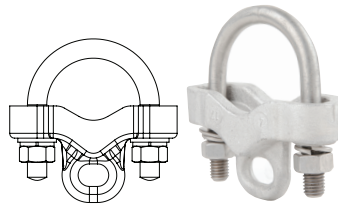

UR-6013/UR-6424/UR-6423

BORU BAŞLIĞI SETİ Ø42/Ø55/Ø70

UR-6429/UR-6430

RAPEL ASKI SETİ Ø42/Ø55

UR-6431/UR-6432

ÇENGEL KLİP SETİ Ø42/Ø55

UR-6433/UR-6434

ANTİVAN KLEMENSİ SETİ Ø42/Ø55