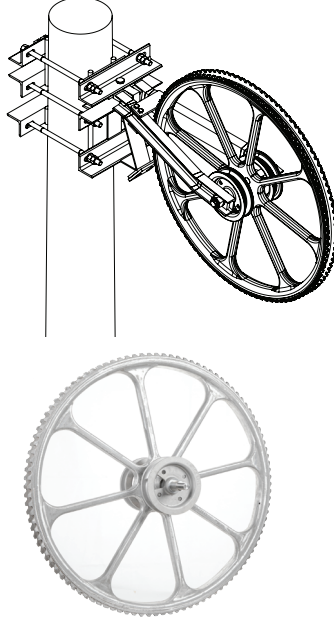

UR-6804
1:5 KASNAK