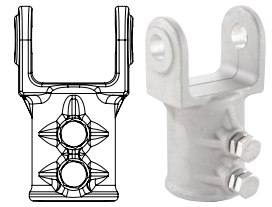

UR-6013/UR-6424/UR-6423

BORU BAŞLIĞI SETİ Ø42/Ø55/Ø70

UR-6429/UR-6430

RAPEL ASKI SETİ Ø42/Ø55

UR-6431/UR-6432

ÇENGEL KLİP SETİ Ø42/Ø55

UR-6433/UR-6434

ANTİVAN KLEMENSİ SETİ Ø42/Ø55

UR-6458/UR-6418

MAFSALLI BORU BAŞLIĞI Ø42/Ø55

DÖVME BAĞLANTI PARÇALARI

UR-6217

BORU BAŞLIĞI Ø55

UR-6218

PORTOR TAŞIYICI Ø55

UR-6219