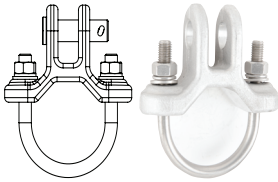

GALVANİZLİ ÇELİK MAFSAL SETİ

UR-6220

MAFSAL SETİ

UR-6211

RAPEL BAĞLANTI GRUBU Ø55

UR-6212

BORU MAFSAL Ø70

UR-6214/UR-6213