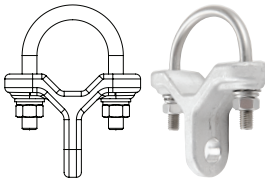

UR-6214/UR-6213

BORU BAĞLANTI Ø55/Ø70