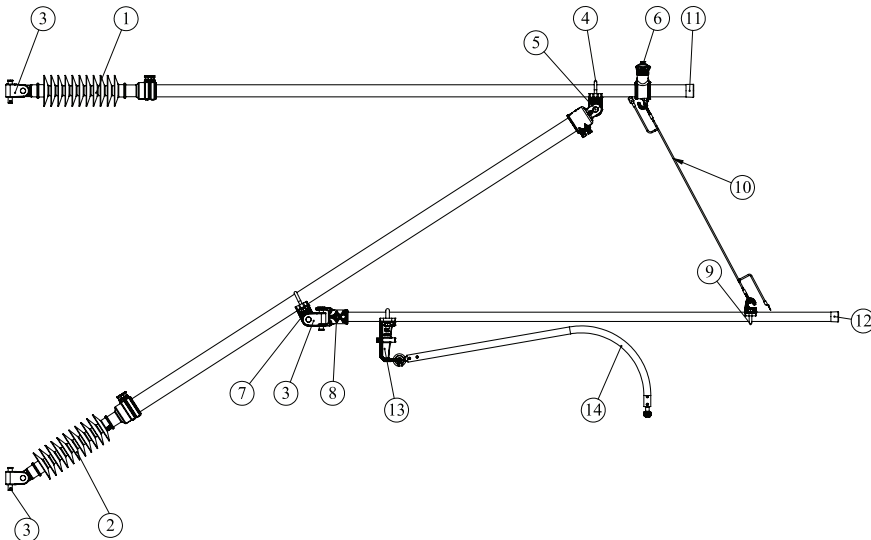

No	Parça Adı	Adet	Parça No
1	HOBAN İZOLATÖR Ø55	1	UR-6101B
2	KONSOL İZOLATÖR Ø70	1	UR-6100B
3	MAFSAL SETİ	3	UR-6437
4	GÖZ KLEMENS Ø55/Ø70	1	UR-6421/UR-6422
5	BORU BAŞLIĞI Ø42/Ø55/Ø70	1	UR-6013 UR-6424/UR-6423
6	PORTÖR TELİ GRİFİ Ø55/Ø70	1	UR-6420/UR-5459
7	BORU BAĞLANTI SETİ Ø55/Ø70	1	UR-6421/UR-6422
8	MAFSALLI BORU BAŞLIĞI Ø42/Ø55	1	UR-6418/UR-6458
9	ÇENGEL KLİP Ø42/Ø55	1	UR-6431/UR-6432
10	ANTİBALANSAN ASKİSİ SETİ	1	UR-6414
11	BORU TAPASI Ø55	1	UR-6012
12	BORU TAPASI Ø42	1	UR-6056
13	RAPEL ASKI KOLU Ø42/Ø55	1	UR-6429/UR-6430
14	KURP RAPELİ	1	UR-6123